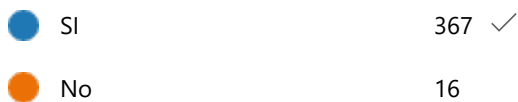

8. Cuando vas a la playa o el campo ¿compruebas que no dejas basura antes (1 punto)

Un 96 % de los usuarios que completaron el cuestionario (367 de 383) respondió correctamente a esta pregunta.